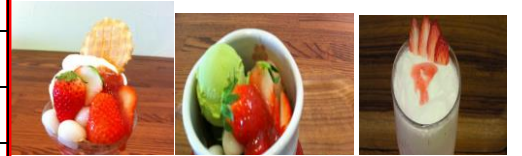

美味しいお茶の
入れ方講座 (GTF編)

7日(金)午後3時～4時(約1時間程度)

美味しい日本茶、手作りスイーツ、
茶さじ、常滑焼お急須、 受講料
GTFファイルが付いてなんと1,300円

事前のご予約が必要です。

緑茶カフェ GreenTeaFields (グリーンティフィールズ) ♡12月は第2火曜日もやってまーす(^^)♪お待ちしています♡(*^^*)/ MRT ラジオ 936 毎週日曜の朝は

〒880-0878 宮崎市大和町 82 TEL0985-25-0337

営業時間:午前9:00～午後8:00 12月以外第2火曜日

Produced by 緑茶専門店:お茶の芳香園・(株)園田茶舗

朝7時半頃「潤子の素敵に朝」でお茶とスイーツのお話しています☆

第2火曜日のサンシャインFM宮崎の「ひるとも」で12時半過ぎ位、ミスチルの曲の後

お茶とGTFのお話させていただいてまーす♪ぜひ聞いて下さーい♡\(^o^)/