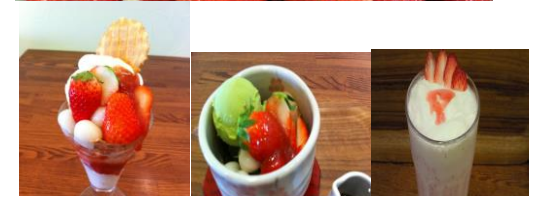

**今年も間もなく!!(^◇^)12月から♪
フレッシュいちごフェアが始まります**
川南産採れたてイチゴで〜す♥

**美味しいお茶の
入れ方講座 (GTF偏)**

12月15日(金曜日)

午後3時～4時(約1時間程度)

美味しい日本茶、手作りスイーツ、
茶さじ、常滑焼お急須、

GTFファイルが付いてなんと!

受講料 1,300円

事前のご予約が必要です。